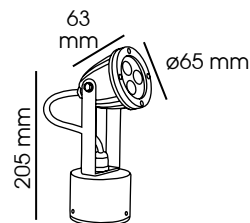

## Projecteur

**Descriptif :**

- Spot saillie LED, orientable
- Corps en fonte d'aluminium finition gris

Code	LED Lumen	Puissance	T° Couleur	Angle Faisceau	Durée de vie
0095	330	3	3000K	45	30000 h

A++ A+ A