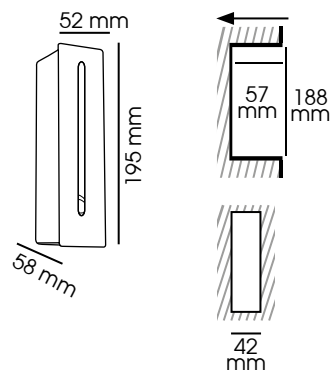

## Encastré mural

**Descriptif :**

- Encastré mural balisage
- Corps en aluminium, finition gris anthracite
- Livré avec boîtier d'encastrement

Code	LED Lumen	Puissance	T° Couleur	Angle Faisceau
0075	170	3	3000K	60