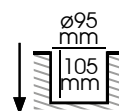

GALLA

Encastré de sol

Livré avec connecteur IP68 pour câble 2,5mm max.

Descriptif :

- Encastré de sol LED
- Idéal pour balisage
- Corps en fonte d'aluminium
- Colerette ronde en acier inoxydable
- Pot d'encastrement
- Câblé

| Code | LED Lumen | Puissance | T° Couleur |
|------|-----------|-----------|------------|
| 0049 | 40 | 0,9 | 6500K |
| 0050 | 20 | 0,9 | bleu |