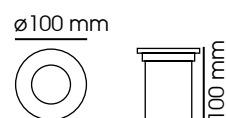

GALLA

Encastré de sol

Livré avec connecteur IP68 pour câble 2,5mm max.

Descriptif :

- Encastré de sol LED
- Idéal pour balisage
- Corps en fonte d'aluminium
- Colerette ronde en acier inoxydable
- Pot d'encastrement
- Câblé