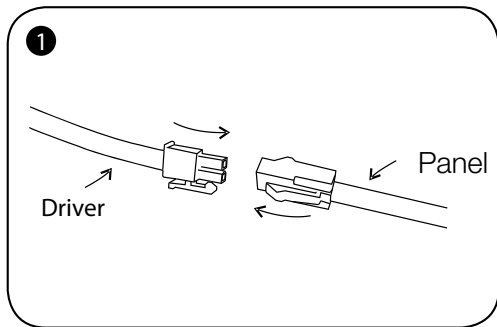

INSTALLATION FAUX PLAFOND