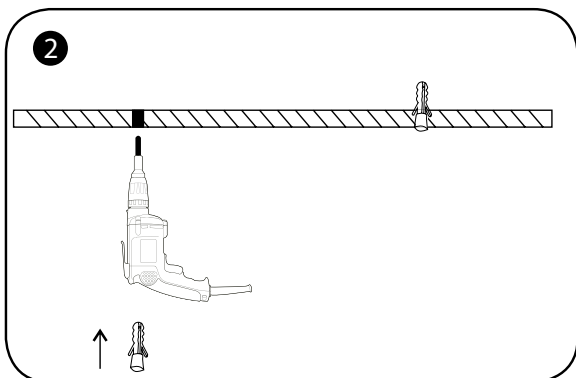

INSTALLATION AVEC CADRE

Accessories	3030	3060	6060	6262	30120	60120
Frame A		X 2			X 2	
Frame B		X 2			X 2	
		X 8			X 8	
		X 4			X 6	

Outils nécessaires