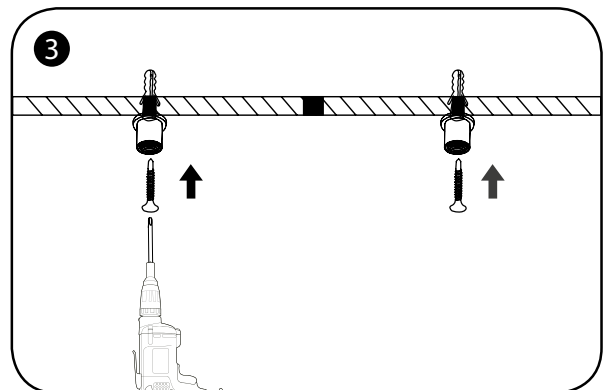

Accessories	3030	3060	6060	6262	30120	60120
		X 2			X 3	X 3
		X 2			X 3	X 3
		X 4			X 6	X 6
wire A		X 2			X 3	X 3
wire B		X 2			X 3	X 3
	scotch double - face ou velcro					

Outils nécessaire