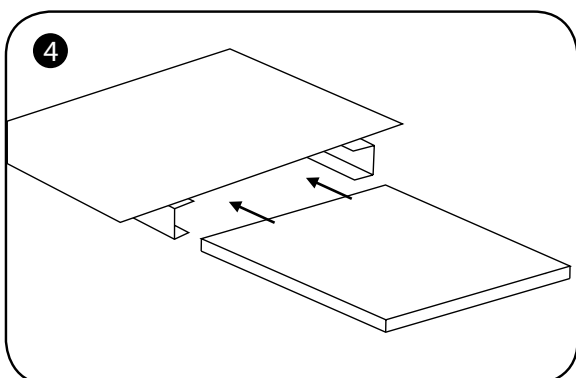

INSTALLATION AVEC CADRE

Accessories	3030	3060	6060	6262	30120	60120
Frame A		X 2			X 2	
Frame B		X 2			X 2	
		X 8			X 8	
		X 4			X 6	

Outils nécessaires