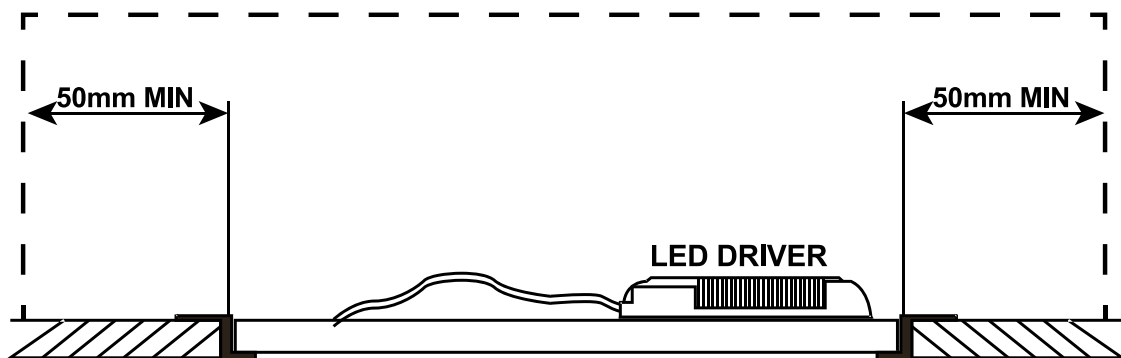

INSTALLATION FAUX PLAFOND