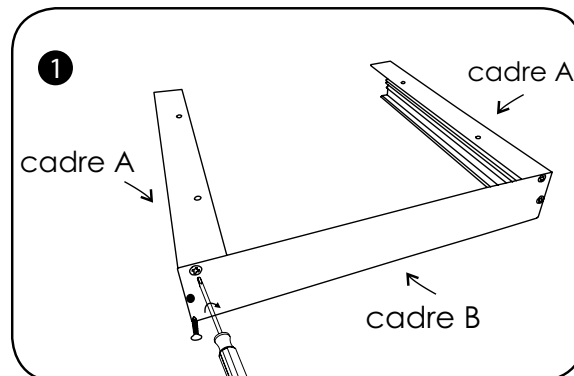

INSTALLATION AVEC CADRE

Accessories	3030	3060	6060	6262	30120	60120
Frame A		X 2			X 2	
Frame B		X 2			X 2	
		X 8			X 8	
		X 4			X 6	

Outils nécessaires