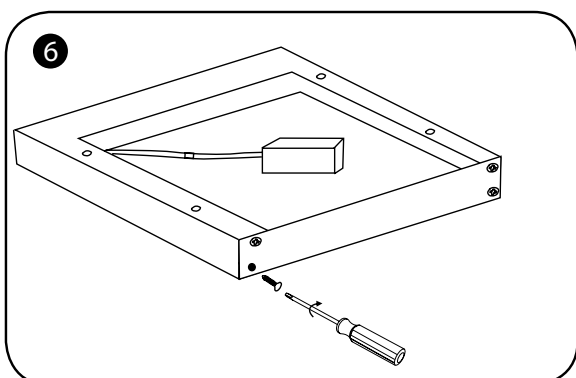

INSTALLATION AVEC CADRE

Accessories	3030	3060	6060	6262	30120	60120
Frame A		X 2			X 2	
Frame B		X 2			X 2	
		X 8			X 8	
		X 4			X 6	

Outils nécessaires