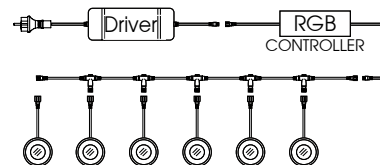

KIT LEONE

Mini spots LED

CODE 9732 - 0184

code **0184**

ø57 mm 9 mm

code **9732**

ø58 mm 12 mm

 Ø53 mm

Descriptif :

- Kit 6 mini spots LED extra plat à encastrer
- Spot en inox 316L, diffuseur en polycarbonate
- Spots pré-câblés avec connecteur T
- 1 Contrôleur
- 1 Driver secondaire 12V~, primaire 230V 50Hz, pré-câblé 1,8m avec prise secteur 230V~50/60 Hz IP44
- Télécommande multifonctions couleurs fixes, animation avec des changements de couleurs, vitesse et luminosité réglables.
- Idéal pour les terrasses en bois, les margelles de piscines et les allées.