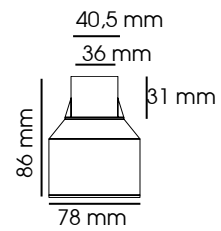

## Pot d'encastrement

CODE **0497**

CODE

Descriptif

**0497**

Pot d'encastrement pour  
mini encastrés de sol,  
code **0485** et code **0490**