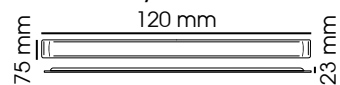

SYLA

Réglette LED

Descriptif :

- Réglette LED extra plate
- Corps en aluminium
- Finition blanc
- Diffuseur en polycarbonate
- Pré-câblé
- Driver intégré

code **0262 / 0251**

code **0264 / 0253**

code **0265 / 0254**

CODE	Flux LED	Puissance	T° Couleur	Angle Faisceau	Longueur	Durée de vie
0262	850 lm	10 W	3000 K	100	60 cm	30000 h
0251	850 lm	10 W	4000 K	100	60 cm	30000 h
0264	1700 lm	20 W	3000 K	100	120 cm	30000 h
0253	1700 lm	20 W	4000 K	100	120 cm	30000 h
0265	3400 lm	40 W	3000 K	100	150 cm	30000 h
0254	3400 lm	40 W	4000 K	100	150 cm	30000 h