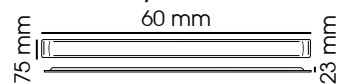

SYLA

Réglette LED

Descriptif :

- Réglette LED extra plate
- Corps en aluminium
- Finition blanc
- Diffuseur en polycarbonate
- Pré-câblé
- Driver intégré

code **0262 / 0251**

code **0264 / 0253**

code **0265 / 0254**

CODE	Flux LED	Puissance	T° Couleur	Angle Faisceau	Longueur	Durée de vie
0262	850 lm	10 W	3000 K	100	60 cm	30000 h
0251	850 lm	10 W	4000 K	100	60 cm	30000 h
0264	1700 lm	20 W	3000 K	100	120 cm	30000 h
0253	1700 lm	20 W	4000 K	100	120 cm	30000 h
0265	3400 lm	40 W	3000 K	100	150 cm	30000 h
0254	3400 lm	40 W	4000 K	100	150 cm	30000 h