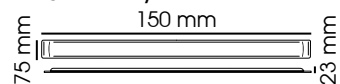

SYLA

Réglette LED

Descriptif :

- Réglette LED extra plate
- Corps en aluminium
- Finition blanc
- Diffuseur en polycarbonate
- Pré-câblé
- Driver intégré

code **0262 / 0251**

code **0264 / 0253**

code **0265 / 0254**

CODE	Flux LED	Puissance	T° Couleur	Angle Faisceau	Longueur	Durée de vie
0262	850 lm	10 W	3000 K	100	60 cm	30000 h
0251	850 lm	10 W	4000 K	100	60 cm	30000 h
0264	1700 lm	20 W	3000 K	100	120 cm	30000 h
0253	1700 lm	20 W	4000 K	100	120 cm	30000 h
0265	3400 lm	40 W	3000 K	100	150 cm	30000 h
0254	3400 lm	40 W	4000 K	100	150 cm	30000 h