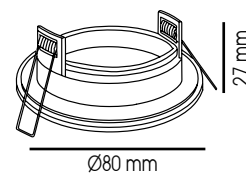

## Anneau à encastrer

CODE 0286 - 0287

code 0287

Ø60 mm

**Descriptif :**

- Anneau à encastrer rond fixe
- Fonte d'aluminium

**Accessoires :**

kit de connexion voir p.52