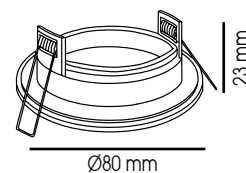

RIONTO

Anneau à encastrer

CODE 0288 - 0289

Descriptif :

- Anneau à encastrer rond orientable
- Fonte d'aluminium

Accessoires :

kit de connexion voir p.52

code 0289

Ø75 mm

Ø80 mm

23 mm

CODE	Lampe(s) préconisée(s)	Couleur
0288	1 lampe GU5,3/GU10 max. 50 W	blanc
0289	1 lampe GU5,3/GU10 max. 50 W	alu. brossé