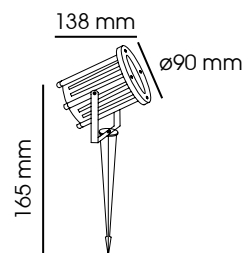

## Spot LED COB

CODE 0341

Livré avec connecteur IP68

**Descriptif :**

- Spot LED COB, orientable
- En saillie ou à piquer
- Livré avec piquet
- Corps en fonte d'aluminium finition noire
- Pré-câblé H07 RN-F 3G1,5mm<sup>2</sup>, long 1m

CODE	Flux LED	Puissance	T° Couleur	Angle Faisceau	Durée de vie
0341	530 lm	7 W	3000 K	30	30000 h

A++ A+ A