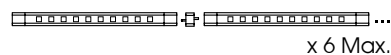

FLORA

Kit réglette LED

CODE **0328 - 0329**

Descriptif 0328 :

- Kit réglette LED
- Interconnectable extra plate
- Corps en métal
- Finition blanche
- Interrupteur sensitif avec 4 fonctions :
ON/OFF, tamisé, moyen et optimal
- Livré avec un driver pouvant alimenter
6 réglottes mises en série : 1kit code **0328**
+ 5 rallonges réglottes code **0329**

Descriptif 0329 :

- Rallonge réglette LED
- interconnectable extra plate
- Corps en métal
- Finition blanche
- Sans interrupteur et sans driver

CODE	Flux LED	Puissance	T° Couleur	Angle Faisceau	Durée de vie
0328	200 lm	3 W	4000 K	110	30000 h
0329	200 lm	3 W	4000 K	110	30000 h