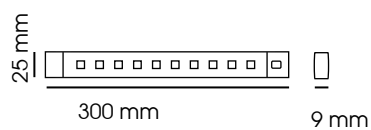

FLORA

Kit réglette LED

CODE **0328 - 0329**

Descriptif 0328 :

- Kit réglette LED
- Interconnectable extra plate
- Corps en métal
- Finition blanche
- Interrupteur sensitif avec 4 fonctions :
ON/OFF, tamisé, moyen et optimal
- Livré avec un driver pouvant alimenter
6 réglottes mises en série : 1kit code **0328**
+ 5 rallonges réglottes code **0329**

Descriptif 0329 :

- Rallonge réglette LED
- interconnectable extra plate
- Corps en métal
- Finition blanche
- Sans interrupteur et sans driver

CODE	Flux LED	Puissance	T° Couleur	Angle Faisceau	Durée de vie
0328	200 lm	3 W	4000 K	110	30000 h
0329	200 lm	3 W	4000 K	110	30000 h