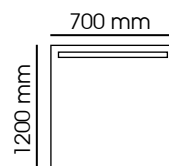

ALBA

Miroirs

CODE 0403

Descriptif :

- Miroir argent 5mm / LED
- Éclairage direct + indirect
- Fixations incluses
- Interrupteur intégré

| CODE | Flux LED | Puissance | T° Couleur | Durée de vie |
|------|----------|-----------|------------|--------------|
| 0403 | 2429 lm | 27,6 W | 6500K | 30000 h |