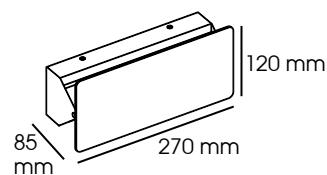

LIZY

Applique déco LED

CODE **9772**

Descriptif :

- Applique déco LED double flux
- Corps en métal
- Finition blanche
- Volet inclinable, permet la direction du flux lumineux.
- Avec driver et connecteur rapide

CODE	Flux LED	Puissance	T° Couleur	Durée de vie	CRI
9772	400 lm	8 W	3000 K	30000 h	>80