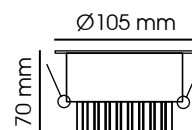

## Spot LED à encastrer

CODE 9725

Ø86 mm

### Descriptif :

- Spot LED à encastrer
- Fixe
- Colerette évasée avec halo de lumière bleu vers l'arrière
- Corps en fonte d'aluminium
- Finition blanc
- Avec driver déporté + connecteur rapide

CODE	Flux LED	Puissance	T° Couleur	Angle Faisceau	Durée de vie	CRI
9725	850 lm	11 W	4000 K	30000 h	25	>80