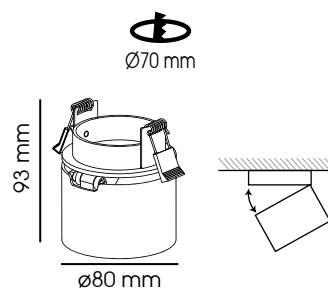

EYE

Spot LED à encastrer

CODE 9727

Descriptif :

- Spot LED à encastrer saillie et orientable
- Corps en fonte d'aluminium
- Finition blanche
- Avec driver déporté
- Connecteur rapide

CODE	Flux LED	Puissance	T° Couleur	Angle Faisceau	Durée de vie	CRI
9727	1200 lm	15 W	4000 K	40	30000 h	>80