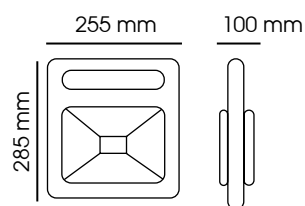

BLITZ

Projecteur LED

CODE 9742

Descriptif :

- Projecteur LED portable et pliable
- Corps en aluminium, finition noire
- Avec câble d'alimentation H07 RN-F 3G1,5mm long. 1,5 m équipé d'une prise secteur IP44 2P+T
- Equipé au dos de 2 socles 2P+T 16A max. permet de connecter d'autres matériels électriques 3000W max.
- Interrupteur ON/OFF
- Pliable, facile à transporter
- Peu encombrant

CODE	Flux LED	Puissance	T° Couleur	Angle Faisceau	Durée de vie	CRI
9742	2400 lm	30 W	4000 K	120	30000 h	>70