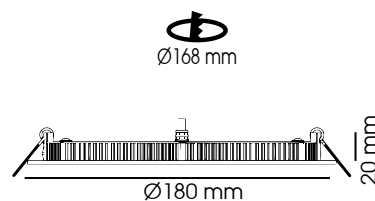

## Downlight LED

CODE 0279

**Descriptif :**

- Downlight LED extra plat
- Fonte d'aluminium, finition blanc
- Driver déporté + boîtier de raccordement avec connecteur rapide à repiquage

CODE	Flux LED	Puissance	T° Couleur	Angle Faisceau	Durée de vie	CRI
0279	850 lm	13 W	4000 K	110	30000 h	>80