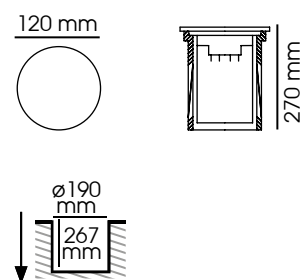

SUN

Encastré de sol LED

CODE **0339**

Livré avec connecteur IP68

Descriptif :

- Encastré de sol LED
- Corps en fonte d'aluminium
- Colerette ronde en inox 316L
- Pot d'encastrement
- Pré-câblé H05 RR-F 3G1,5mm

CODE	Flux LED	Puissance	T° Couleur	Angle Faisceau	Durée de vie
0339	2560 lm	30 W	4000 K	40	30000 h