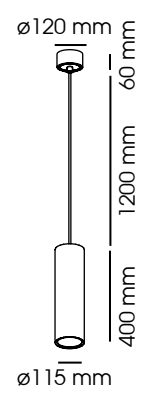

INA 2

Suspension LED

CODE 0395 CODE 0396 CODE 0397 CODE 0399

Descriptif :
- Suspension décorative LED
- Corps en aluminium

CODE	Flux LED	Puissance	T° Couleur	Angle Faisceau	Durée de vie	Couleur
0395	950 lm	12 W	3000 K	60	28000 h	noir
0396	950 lm	12 W	3000 K	60	28000 h	violet
0397	950 lm	12 W	3000 K	60	28000 h	argent
0399	950 lm	12 W	3000 K	60	28000 h	blanc