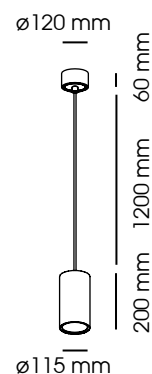

INA 1

Suspension LED

CODE **0392**

CODE **0393**

CODE **0394**

CODE **0398**

Descriptif :

- Suspension décorative LED
- Corps en aluminium

CODE	Flux LED	Puissance	T° Couleur	Angle Faisceau	Durée de vie	Couleur
0392	950 lm	12 W	3000 K	60	28000 h	noir
0393	950 lm	12 W	3000 K	60	28000 h	violet
0394	950 lm	12 W	3000 K	60	28000 h	argent
0398	950 lm	12 W	3000 K	60	28000 h	blanc