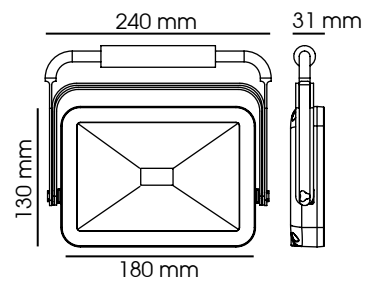

FOLIO

Projecteur LED

CODE 0179

Descriptif :

- Projecteur LED portable et pliable
- Corps en aluminium, finition noire
- Avec câble d'alimentation H05 RN-F 3G1mm long. 1,5 m équipé d'une prise secteur IP44 2P+T

CODE	Flux LED	Puissance	T° Couleur	Angle Faisceau	Durée de vie	CRI
0179	2400 lm	30 W	4000 K	100	30000 h	>70