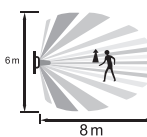

AZURA

Projecteur extra plat LED

Descriptif :

- Projecteur extra plat LED
- Avec détecteur de mouvement intégré
- Livré avec télécommande
- Corps en aluminium
- Sur étrier
- PRÉ-CABLÉ H0 5RN-F 3G1mm2

Fonctions :

- Réglage des temps d'allumage, de la sensibilité et de la distance de détection
- Activation/désactivation du sensor

Déplacement radial

Déplacement tangentiel

Angle de détection

CODE	Flux LED	Puissance	T° Couleur	Angle Faisceau	Durée de vie	CRI	Couleur
0144	800 lm	10 W	4000 K	100°	30000 h	>80	noir
0148	2400 lm	30 W	4000 K	100°	30000 h	>80	noir
0178	4000 lm	50 W	4000 K	100°	30000 h	>80	noir