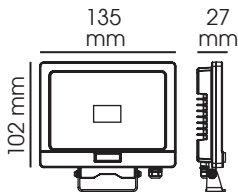

AZURA

Projecteur extra plat LED

Descriptif :

- Projecteur extra plat LED
- Avec détecteur de mouvement intégré
- Livré avec télécommande
- Corps en aluminium
- Sur étrier
- PRÉ-CABLÉ H0 5RN-F 3G1mm2

Fonctions :

- Réglage des temps d'allumage, de la sensibilité et de la distance de détection
- Activation/désactivation du sensor

Déplacement radial

Déplacement tangentiel

Angle de détection

CODE	Flux LED	Puissance	T° Couleur	Angle Faisceau	Durée de vie	CRI	Couleur
0144	800 lm	10 W	4000 K	100°	30000 h	>80	noir
0148	2400 lm	30 W	4000 K	100°	30000 h	>80	noir
0178	4000 lm	50 W	4000 K	100°	30000 h	>80	noir