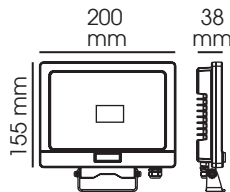

AZURA

Projecteur extra plat LED

Descriptif :

- Projecteur extra plat LED
- Avec détecteur de mouvement intégré
- Livré avec télécommande
- Corps en aluminium
- Sur étrier
- PRÉ-CABLÉ H0 5RN-F 3G1mm2

Fonctions :

- Réglage des temps d'allumage, de la sensibilité et de la distance de détection
- Activation/désactivation du sensor

Déplacement radial

Déplacement tangentiel

Angle de détection

CODE	Flux LED	Puissance	T° Couleur	Angle Faisceau	Durée de vie	CRI	Couleur
0144	800 lm	10 W	4000 K	100°	30000 h	>80	noir
0148	2400 lm	30 W	4000 K	100°	30000 h	>80	noir
0178	4000 lm	50 W	4000 K	100°	30000 h	>80	noir