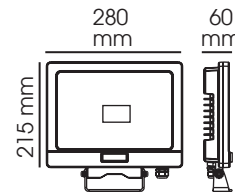

AZURA

Projecteur extra plat LED

Descriptif :

- Projecteur extra plat LED
- Avec détecteur de mouvement intégré
- Livré avec télécommande
- Corps en aluminium
- Sur étrier
- PRÉ-CABLÉ H0 5RN-F 3G1mm2

Fonctions :

- Réglage des temps d'allumage, de la sensibilité et de la distance de détection
- Activation/désactivation du sensor

Déplacement radial

Déplacement tangentiel

Angle de détection

CODE	Flux LED	Puissance	T° Couleur	Angle Faisceau	Durée de vie	CRI	Couleur
0144	800 lm	10 W	4000 K	100°	30000 h	>80	noir
0148	2400 lm	30 W	4000 K	100°	30000 h	>80	noir
0178	4000 lm	50 W	4000 K	100°	30000 h	>80	noir