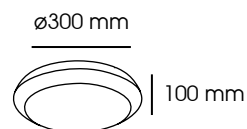

## Hublot en PVC

CODE 0215-0216

**Descriptif :**

- Hublot en PVC
- Corps et diffuseur polycarbonate
- Sans détecteur de mouvement

CODE	Flux LED	Puissance	T° Couleur	Angle Faisceau	Durée de vie	Couleur
0215	1400 lm	15 W	4000 K	120	30000 h	blanc
0216	1400 lm	15 W	4000 K	120	30000 h	noir