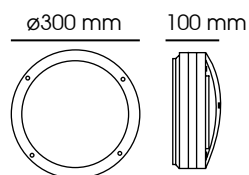

## Hublot avec visière

CODE 0111-0368

**Descriptif :**

- Hublot avec visière
- Corps en aluminium
- Diffuseur en polycarbonate
- Finition gris anthracite

Code 0111 :

CODE	Flux LED	Culot	Puissance	T° Couleur	Durée de vie
0111	-	E27	2x18 W max.	-	-
0368	1600 lm	-	20 W	4000 K	30000 h